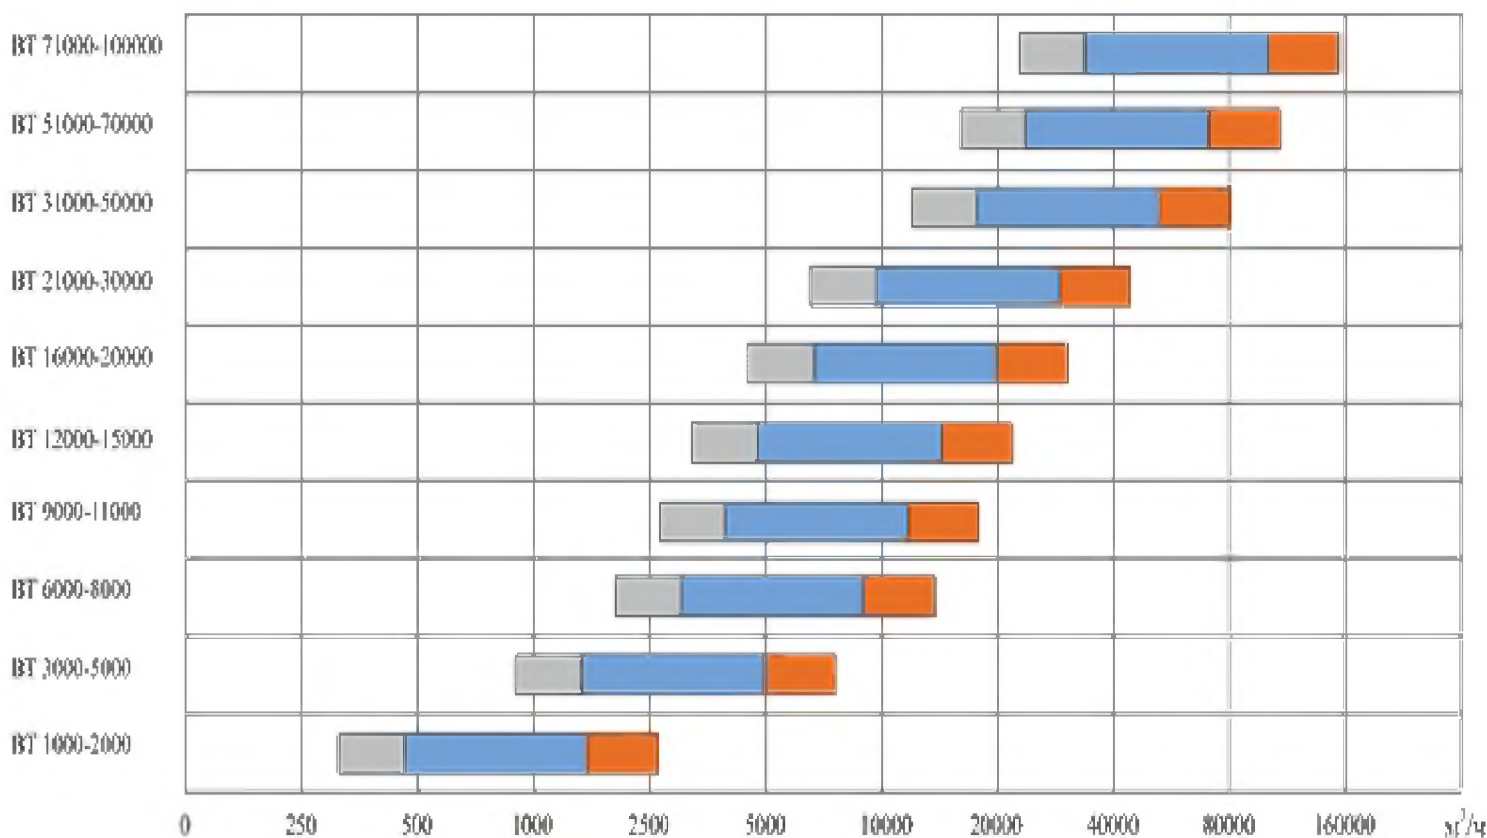

Вытяжные горизонтальные

Типоразмер и производительность вентиляционных установок

Архангельск (8182)63-90-72
 Астана (7172)727-132
 Астрахань (8512)99-46-04
 Барнаул (3852)73-04-60
 Белгород (4722)40-23-64
 Брянск (4832)59-03-52
 Владивосток (423)249-28-31
 Волгоград (844)278-03-48
 Вологда (8172)26-41-59
 Воронеж (473)204-51-73
 Екатеринбург (343)384-55-89
 Иваново (4932)77-34-06