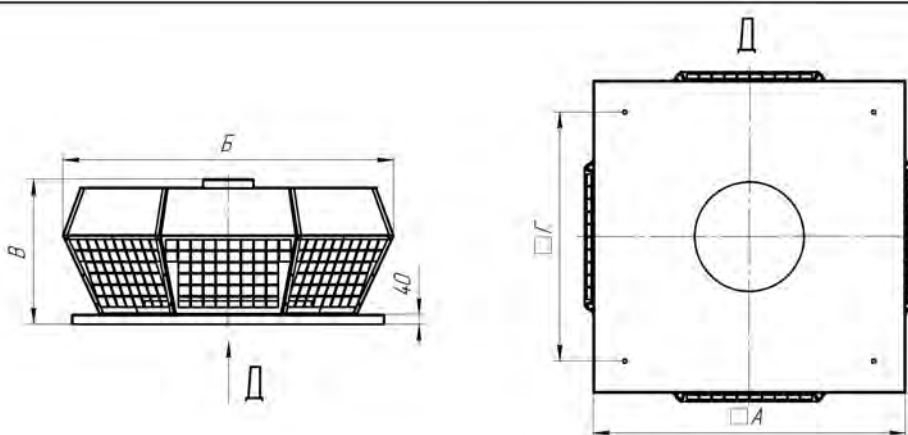

Крышные вентиляторы КрВ-Г-Е

Обозначение	Размеры, мм				Макс. расход воздуха, м³/час	Макс. полное давление, Па	Частота вращения при макс. КПД, мин	Макс. электрическая мощность, кВт	Масса, кг
	А	Б	В	Г					
КрВ-Г-Е-0	595	795	430	495	2500	820	3000	1,00	23
КрВ-Г-Е-5	940	950	440	750	5000	700	2600	1,7	48
КрВ-Г-Е-10	1040	1280	575	840	9000	500	2040	2,7	100
КрВ-Г-Е-15	1240	1615	730	915	14000	650	1500	4,7	160
КрВ-Г-Е-20	1440	1910	815	1060	18000	750	1300	6,7	225

По вопросам продаж и поддержки обращайтесь:

Архангельск (8182)63-90-72
Астана +7(7172)727-132
Белгород (4722)40-23-64
Брянск (4832)59-03-52
Владивосток (423)249-28-31
Волгоград (844)278-03-48
Вологда (8172)26-41-59
Воронеж (473)204-51-73
Екатеринбург (343)384-55-89
Иваново (4932)77-34-06
Ижевск (3412)26-03-58
Казань (843)206-01-48

Калининград (4012)72-03-81
Калуга (4842)92-23-67
Кемерово (3842)65-04-62
Киров (8332)68-02-04
Краснодар (861)203-40-90
Красноярск (391)204-63-61
Курск (4712)77-13-04
Липецк (4742)52-20-81
Магнитогорск (3519)55-03-13
Москва (495)268-04-70
Мурманск (8152)59-64-93
Набережные Челны (8552)20-53-41

Нижний Новгород (831)429-08-12
Новокузнецк (3843)20-46-81
Новосибирск (383)227-86-73
Орел (4862)44-53-42
Оренбург (3532)37-68-04
Пенза (8412)22-31-16
Пермь (342)205-81-47
Ростов-на-Дону (863)308-18-15
Рязань (4912)46-61-64
Самара (846)206-03-16
Санкт-Петербург (812)309-46-40
Саратов (845)249-38-78

Смоленск (4812)29-41-54
Сочи (862)225-72-31
Ставрополь (8652)20-65-13
Тверь (4822)63-31-35
Томск (3822)98-41-53
Тула (4872)74-02-29
Тюмень (3452)66-21-18
Ульяновск (8422)24-23-59
Уфа (347)229-48-12
Челябинск (351)202-03-61
Череповец (8202)49-02-64
Ярославль (4852)69-52-93