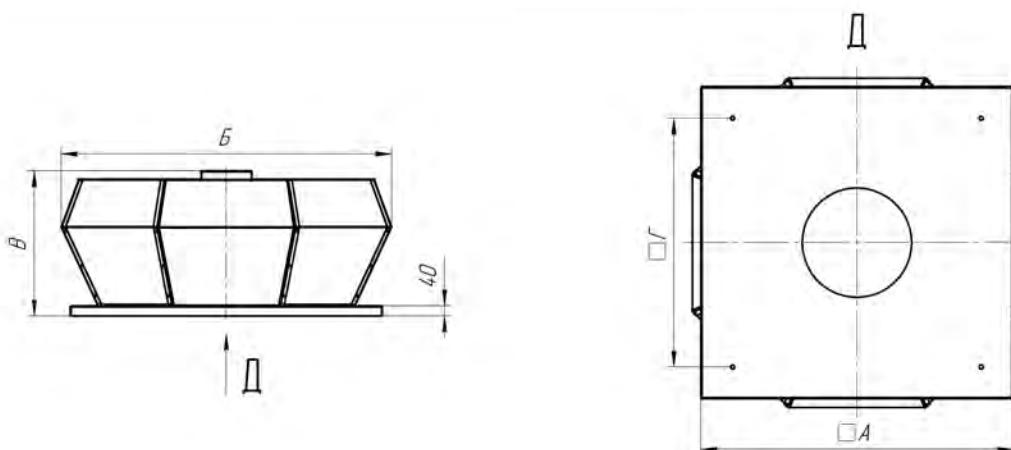

Крышные вентиляторы КрВ-В-Е

Обозначение	Размеры, мм				Макс. расход воздуха, м ³ /час	Макс. полное давление, Па	Частота вращения при макс. КПД, мин	Макс. электрическая мощность, кВт	Масса, кг
	А	Б	В	Г					
КрВ-В-Е-0	595	795	430	495	2500	820	3000	1,00	23
КрВ-В-Е-5	940	950	440	750	5000	700	2600	1,7	48
КрВ-В-Е-10	1040	1280	575	840	9000	500	2040	2,7	100
КрВ-В-Е-15	1240	1615	730	915	14000	650	1500	4,7	160
КрВ-В-Е-20	1440	1910	815	1060	18000	750	1300	6,7	225