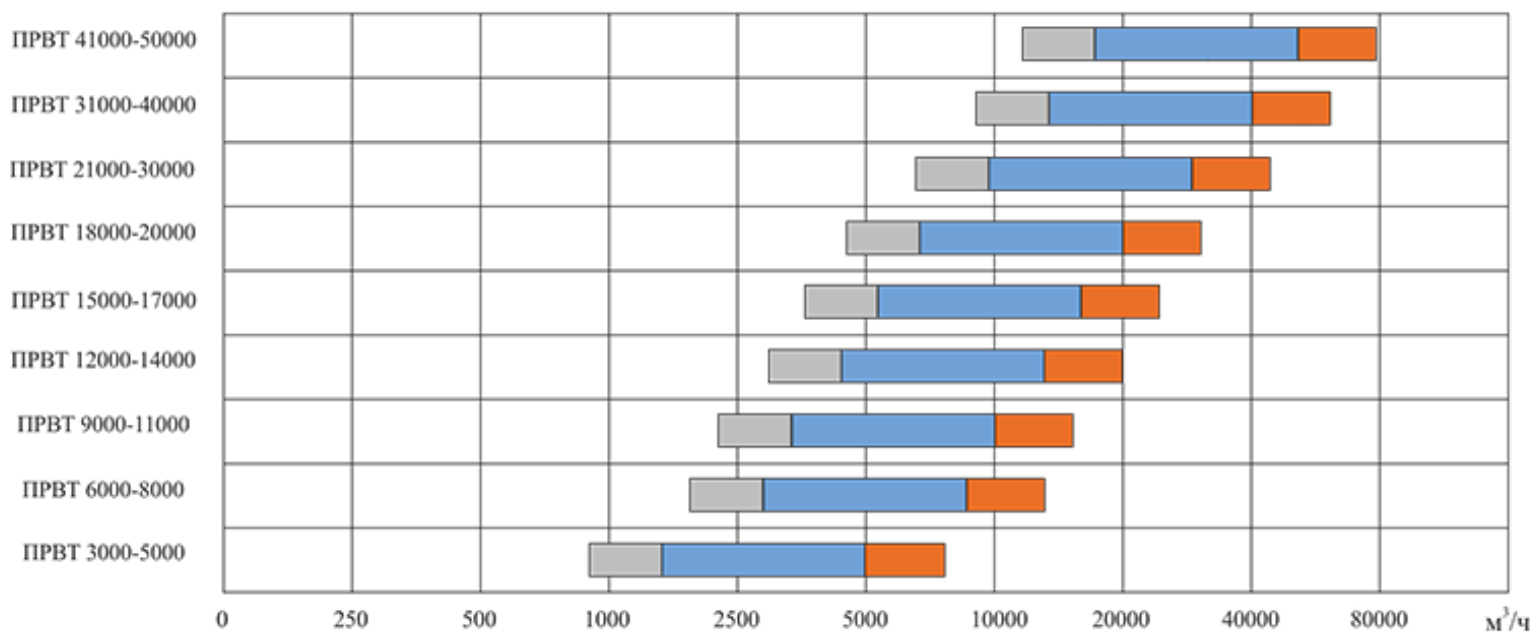

Приточно-вытяжные горизонтальные

Типоразмер и производительность вентиляционных установок

Архангельск (8182)63-90-72
 Астана (7172)727-132
 Астрахань (8512)99-46-04
 Барнаул (3852)73-04-60
 Белгород (4722)40-23-64
 Брянск (4832)59-03-52
 Владивосток (423)249-28-31
 Волгоград (844)278-03-48
 Вологда (8172)26-41-59
 Воронеж (473)204-51-73
 Екатеринбург (343)384-55-89
 Иваново (4932)77-34-06